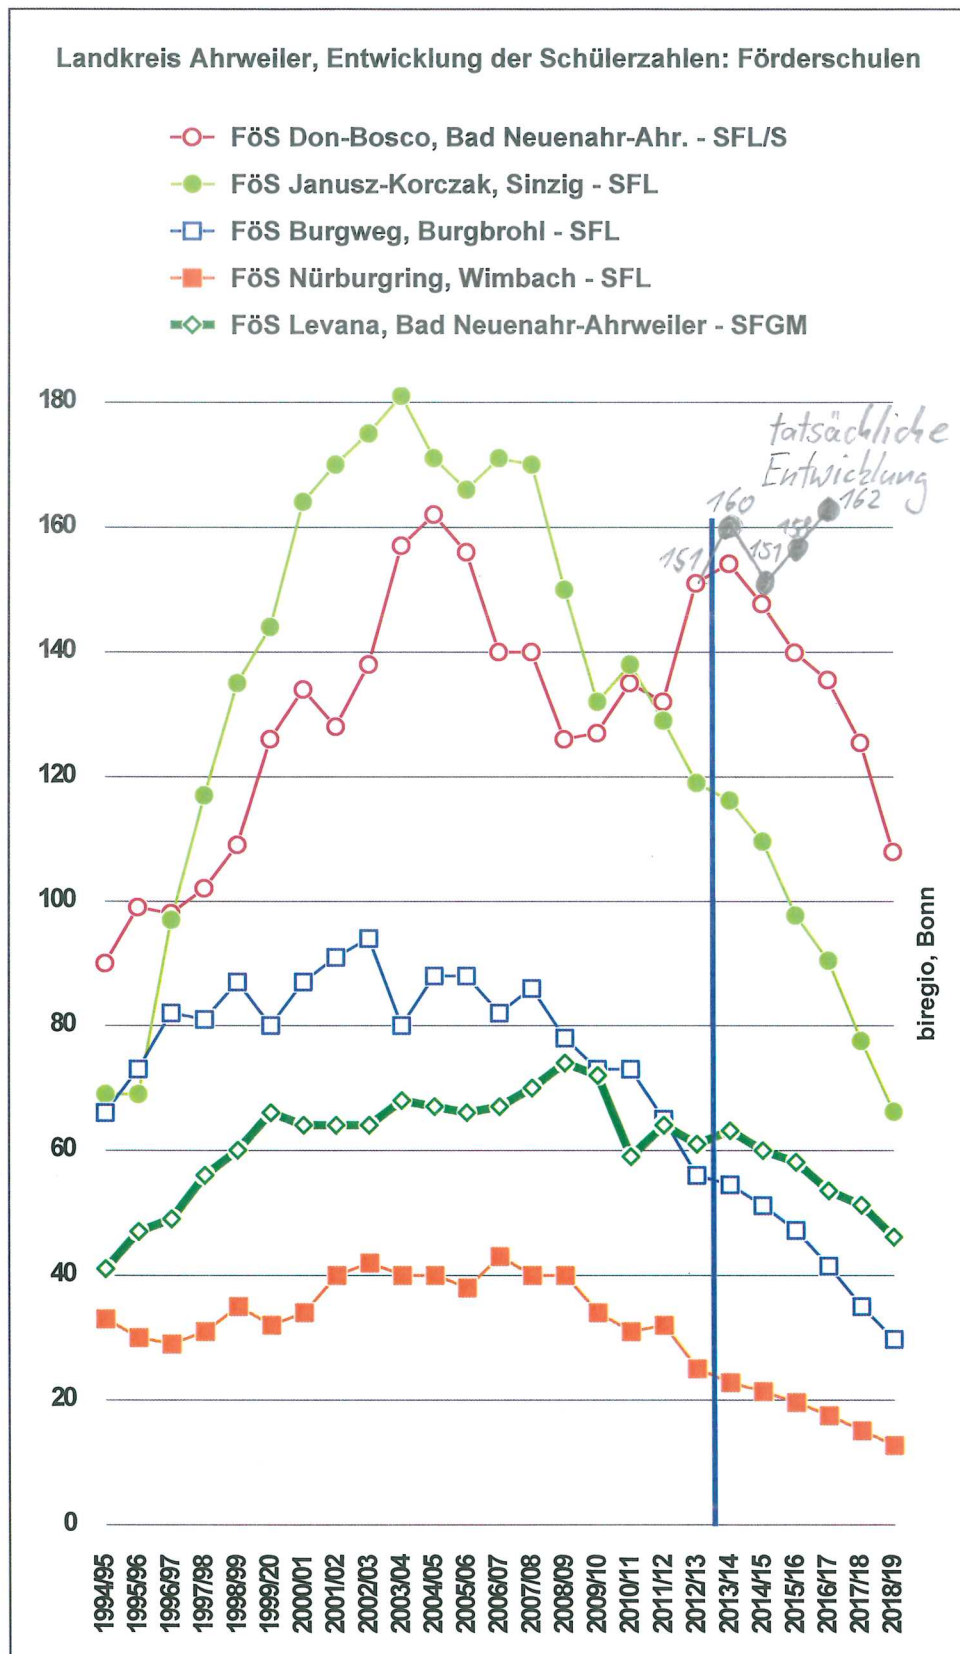

Entwicklung der Förderpädagogik

Förderschulen